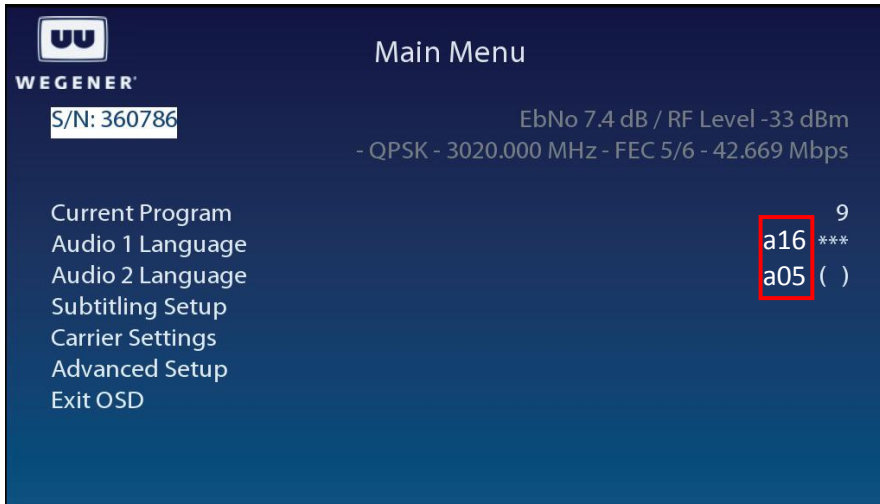

*2010 總會年度 衛星接收機加密時段: (需保持在開機 狀態)
 4 月 2 日上午 10:00 至 13:00 (台灣時間)

HK/TWN/SIN/MON
2-Apr-10
1000-1300

*語言頻道配置表: (如現場播放正常, 即大會堂為國語, 電視右聲道為國語/左聲道為英語, 則無須作任何調整; 否則請參考下列圖示調整)

Unity 552 (Audio 1/2)

Unity 550 (Audio 1)