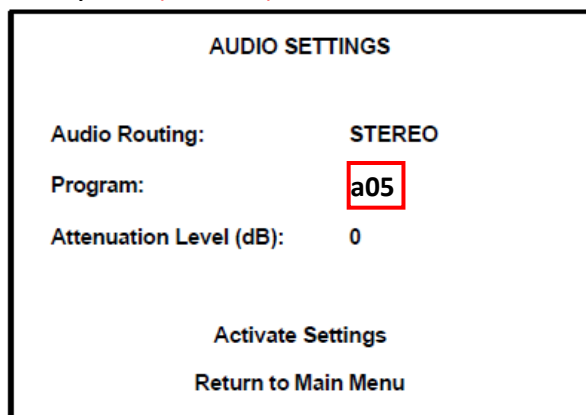

Unity 500 (Audio 2)

C	01L	Open
C	01R	English
C	02L	Tahitian
C	02R	French
C	03L	Spanish
C	03R	Portuguese-B
C	04L	Cambodian
C	04R	Laotian
C	05L	Cantonese
C	05R	Mandarin
C	06L	Hmong
C	06R	Vietnamese
C	07L	Fijian
C	07R	Hindi
C	08L	Samoan
C	08R	Tongan
C	09L	Indonesian
C	09R	Thai
C	10L	English
C	10R	Japanese
C	11L	Yapese
C	11R	Kosraean
C	12L	English
C	12R	Korean
C	13L	Mongolian
C	13R	Palauan
C	14L	English
C	14R	Russian
C	15L	Italian
C	15R	Chuukese
C	16L	English
C	16R	Spanish
C	17L	Marshallese
C	17R	Pohnpeian
C	18L	Ilokano
C	18R	Tagalog
C	19L	Tamil
C	19R	Open
C	20L	Cebuano
C	20R	Hiligaynon