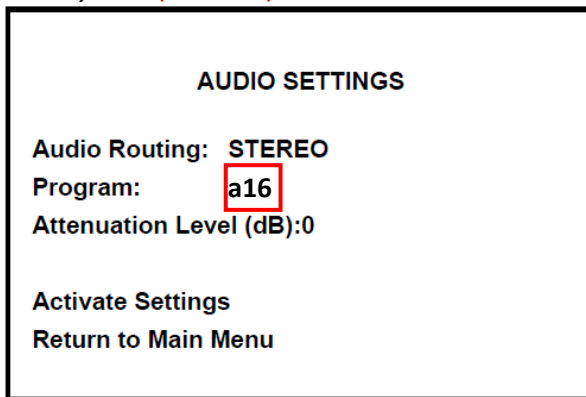

*2010 總會年度 衛星接收機加密時段: (需保持在開機 狀態)
 4 月 2 日上午 10:00 至 13:00 (台灣時間)

HK/TWN/SIN/MON
2-Apr-10
1000-1300

*語言頻道配置表: (如現場播放正常, 即大會堂為國語, 電視右聲道為國語/左聲道為英語, 則無須作任何調整; 否則請參考下列圖示調整)

Unity 552 (Audio 1/2)

Unity 550 (Audio 1)